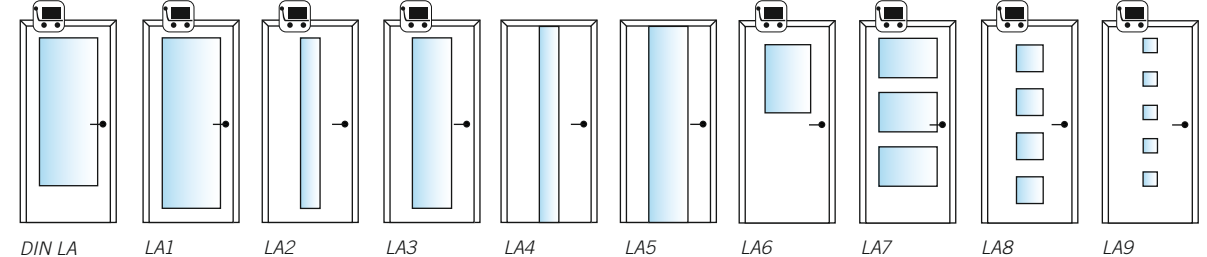

Variante

Alle Modul Glasuren sind in den Ausführungen Float klar und Satinato erhältlich.

LICHTAUSSCHNITT Varianten

STANDARD Gläser

Weitere Design-Gläser finden Sie in unserem VETRO-Katalog.

CPL Oberflächen