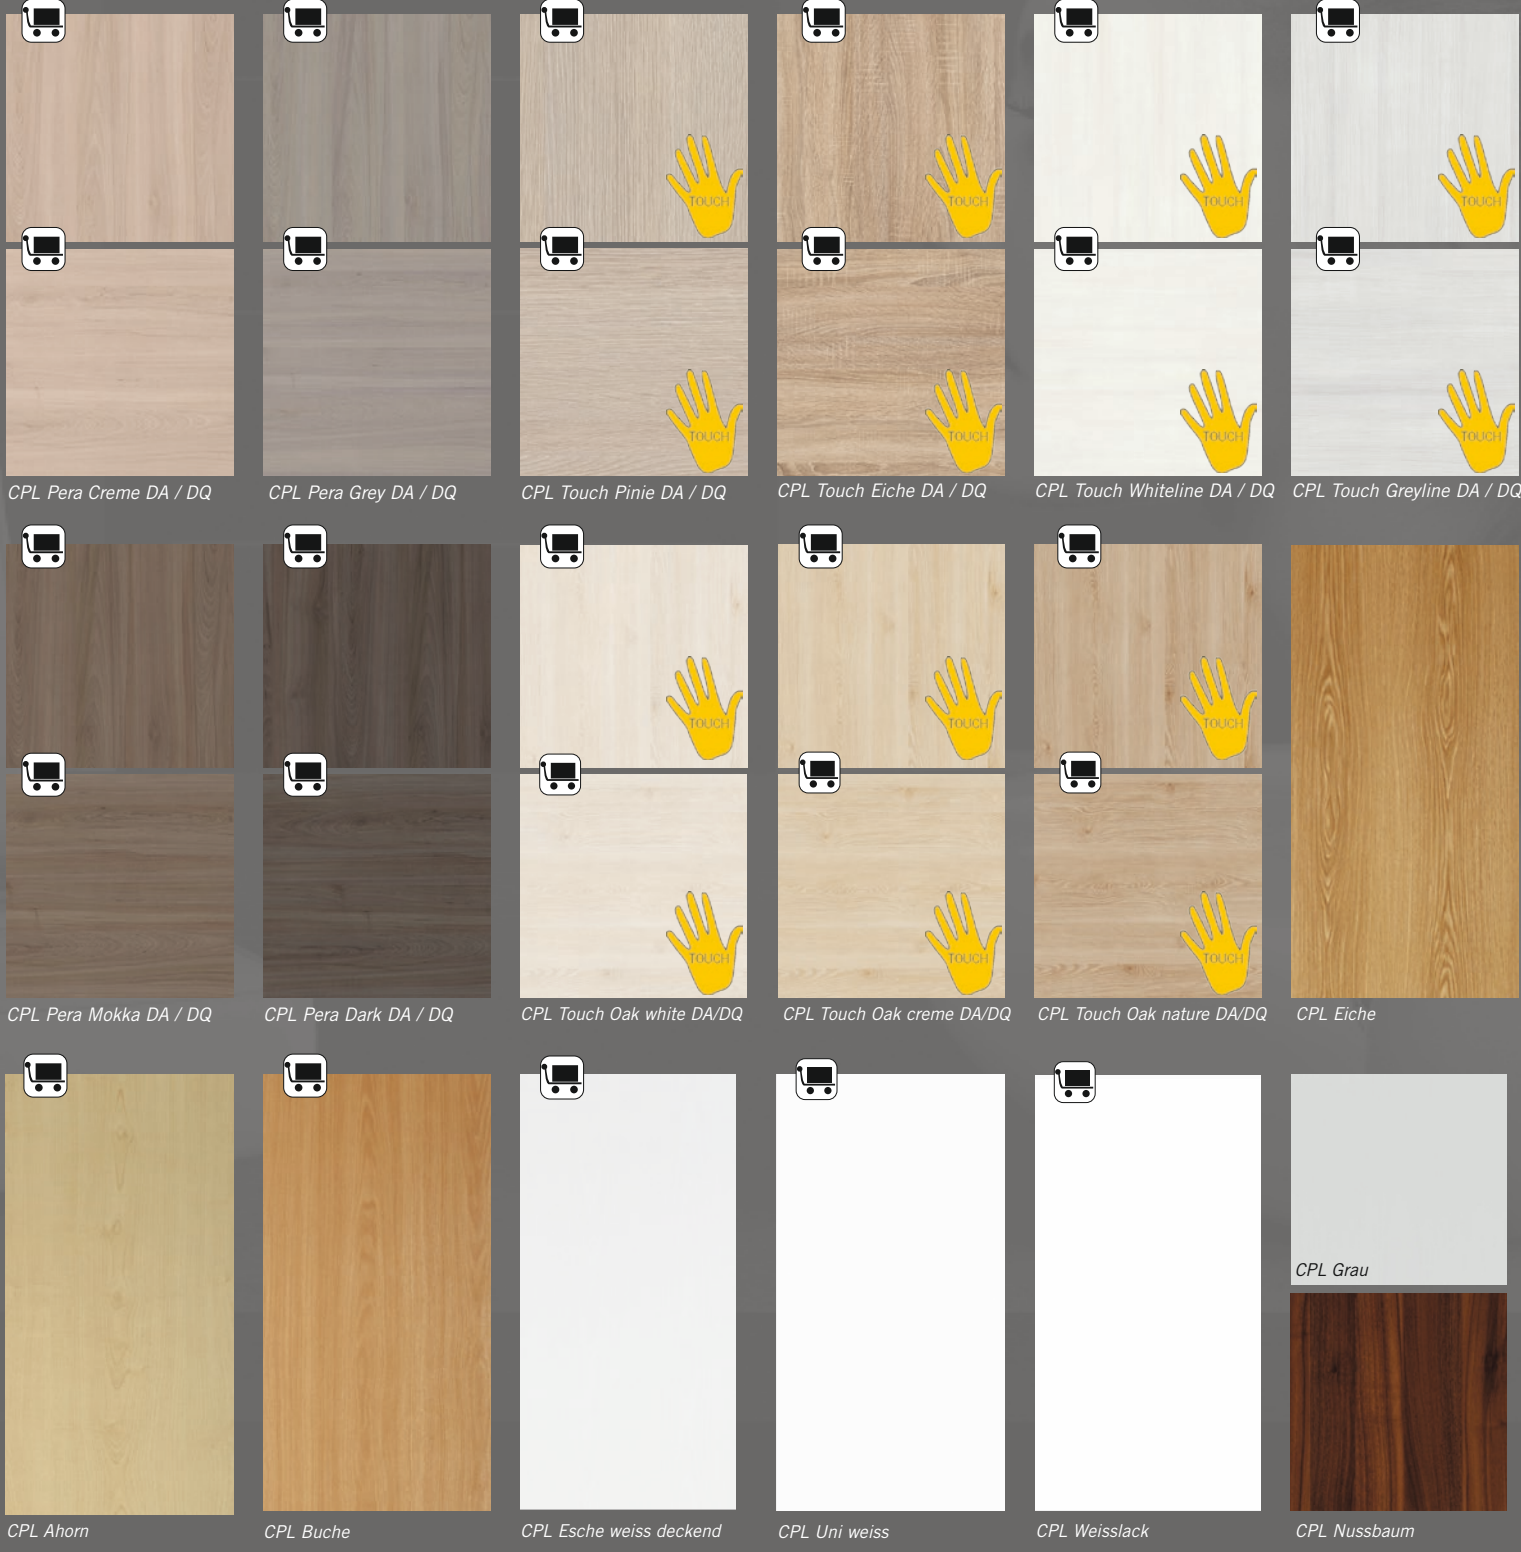

Variante

Alle Modul Glasuren sind in den Ausführungen Float klar und Satinato erhältlich.

LICHTAUSSCHNITT Varianten

STANDARD Gläser

Weitere Design-Gläser finden Sie in unserem VETRO-Katalog.

CPL Oberflächen