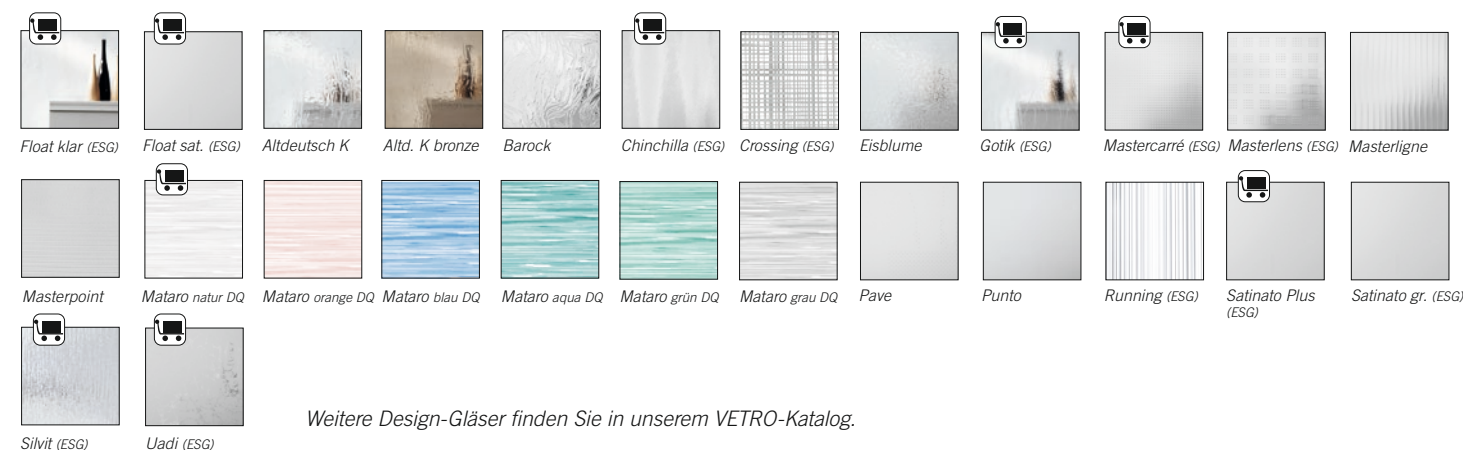

Beschläge

Agatha Edelstahl matt
Bingo Edelstahl matt

Roma Edelstahl matt
Toronto Edelstahl poliert / matt

Drückergarnituren im Preis mit enthalten!

GLASTÜR Varianten

Veredelungstechniken

Digitaldruck

Rillenschliff

Variante

Alle Modul Glasuren sind in den Ausführungen Float klar und Satinato erhältlich.

LICHTAUSSCHNITT Varianten

STANDARD Gläser

Weitere Design-Gläser finden Sie in unserem VETRO-Katalog.

CPL Oberflächen

LISENEN FARBEN

				
Edelstahl-Optik	Chrom-Optik	Alu matt	Anthrazit	Schwarz glänzend

FÜLLSTOFF FARBEN

				
Schwarz	Dunkelbraun	Alu silber	Bahama beige	Weiss

 **Perfekter Gleichklang!**
Jedes MODUL-Design auch auf Glas erhältlich. Mit dem Designverbund eröffnen sich ungeahnte Kombinationsmöglichkeiten von Ganzglastüren, „vollen Türen“ und Türen mit Lichtausschnitt- und MODUL-Varianten.

		
Band schwarz	Band Edelstahl-Optik	Band Chrom glänzend

	
Variante Rundkopf	Variante Flachkopf

Alle Bandfarben sind in den Ausführungen Flach- und Rundkopf sowie 2-tlg. und 3-tlg. erhältlich.